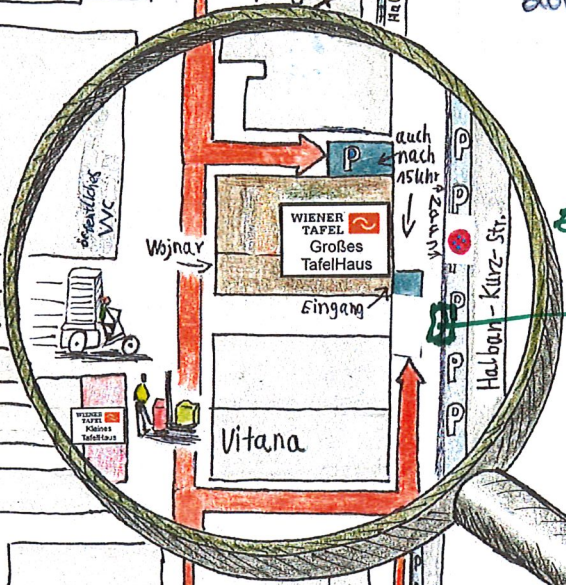

- ① Kleines Tafelhaus
- ② Großes Tafelhaus ☺
- ③ Haupttor
- ④ Seitentor:
immer offen für
FußgängerInnen
für Autos bis 15:00
- ⑤ Seitentor:
nur Fußgänger
bis 18:00
- ⑥ Station S60
1x / Stunde
- ④ Station 200
"Laxenburger Straße/
Heizwerkstraße"
- ⑧ Station 16A
"Südstrandstraße"
- ⑨ Station 66A
"Siedlung
Blumental"
- ⑩ ⑪ ⑫ ⑬
Einkaufsmöglich-
keiten

T
Tankstelle
Oil

Laxenburger Str.

Blumenhalle

Heizwerkstr.

Durchgang bis 18 Uhr

öffentliches WC

Ein/Ausfahrt
bis 15 Uhr

Kass

Achtung
AutofahrerInnen!
bis 15:00
hellblau
nach 15:00
dunkelblau

EINGANG/
TÜR
IM
ZUM!

T
Tankstelle
Jet

Einfahrt

Antico
Bankomat

Wojna

Vitana

Mistplatz

Eingang
Tür im bis
18 Uhr
geöffnet

BBB 11.12